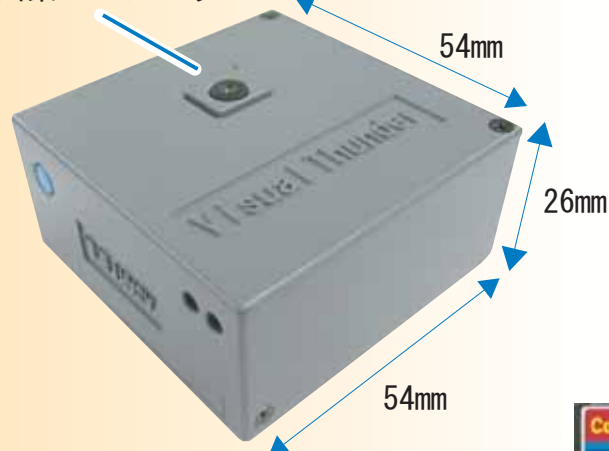

MPEGレコーダ

VISUAL THUNDER-R

VISUAL THUNDERがMPEG4動画レコーダとして、パワーアップしました。
小型CMOSカメラの映像をMPEG4にエンコードして無線LAN配信やコンパクトフラッシュに録画ができる小型ボードコンピュータ「Visual THUNDER」が、「Visual THUNDER-R」として新しくなりました。

従来からの特徴である、「超小型」「MPEG4動画」等の機能はそのままに、

音声付きのMPEG4動画の記録が可能に！

画像内に撮影時刻の挿入が可能に！

様々な電源対応でモバイル可能に！

これらの機能により「車載」はもちろん、「医療」や「保守」などの「作業記録」、
更には「アメニティ」などなど「Visual THUNDER-R」の可能性はますます広がるもの
と思います。

製品イメージ

30万画素CMOSカメラ

本体重量：60g

コンパクトフラッシュ
スロット