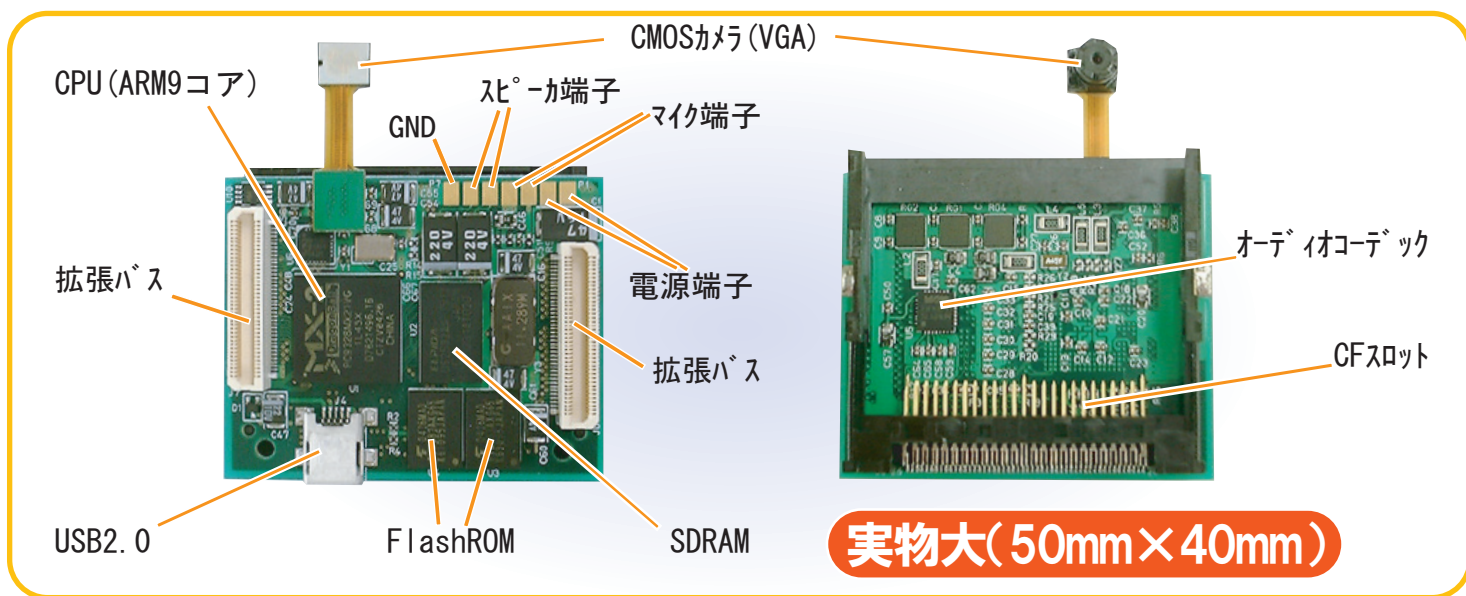

カメラ付 超小型ボードコンピュータ

VISUAL THUNDER

MPEG-4 リアルタイム配信

CFスロット(無線LAN & CFメモリ)

超小型CMOSカメラ

USB2.0

動画ストリーミング VISUALTHUNDER-W

VISUAL THUNDER

基本仕様	
CPU	freescale社 MC9328MX21 (ARM9コア)
プログラムメモリ	FlashROM 16Mbyte
メインメモリ	SDRAM 32Mbyte
インターフェイス	CFスロット、USB2.0、CMOSカメラソケット、スピーカ端子、マイク端子、拡張コネクタ
寸法	W:50mm×D:40mm×H:16mm
重量	27g (CMOSカメラ、CFメモリカード装着時) 36g (CMOSカメラ、CF無線LANカード装着時)
電源	DC 4~6V
OS	Linux
付属CMOSカメラ	1/4.5 VGA
付属ソフトウェア	付属CMOSカメラで撮影した動画をMPEG-4で圧縮し、無線LAN (IEEE802.11b) でPCへ表示させる。

MPEGレコーダ

VISUAL THUNDER-R

VISUAL THUNDERがMPEG4動画レコーダとして、パワーアップしました。
 小型CMOSカメラの映像をMPEG4にエンコードして無線LAN配信やコンパクトフラッシュに録画ができる小型ボードコンピュータ「Visual THUNDER」が、「Visual THUNDER-R」として新しくなりました。

従来からの特徴である、「超小型」「MPEG4動画」等の機能はそのままに、

「Visual THUNDER-R」は様々な電源に対応可能ですので撮影シーンを選びません。

シガーソケット

ACアダプタ

電池ボックス

基本仕様

CPU	freescale社 MC9328MX21 (ARM9コア)
プログラムメモリ	FlashROM 16Mbyte
メインメモリ	SDRAM 32Mbyte
寸法	W: 54mm × D: 54mm × H: 26mm
重量	60g
電源	DC 4~6V
OS	Linux
付属CMOSカメラ	1/4.5 VGA
インターフェイス	CFスロット (2GBまで対応)